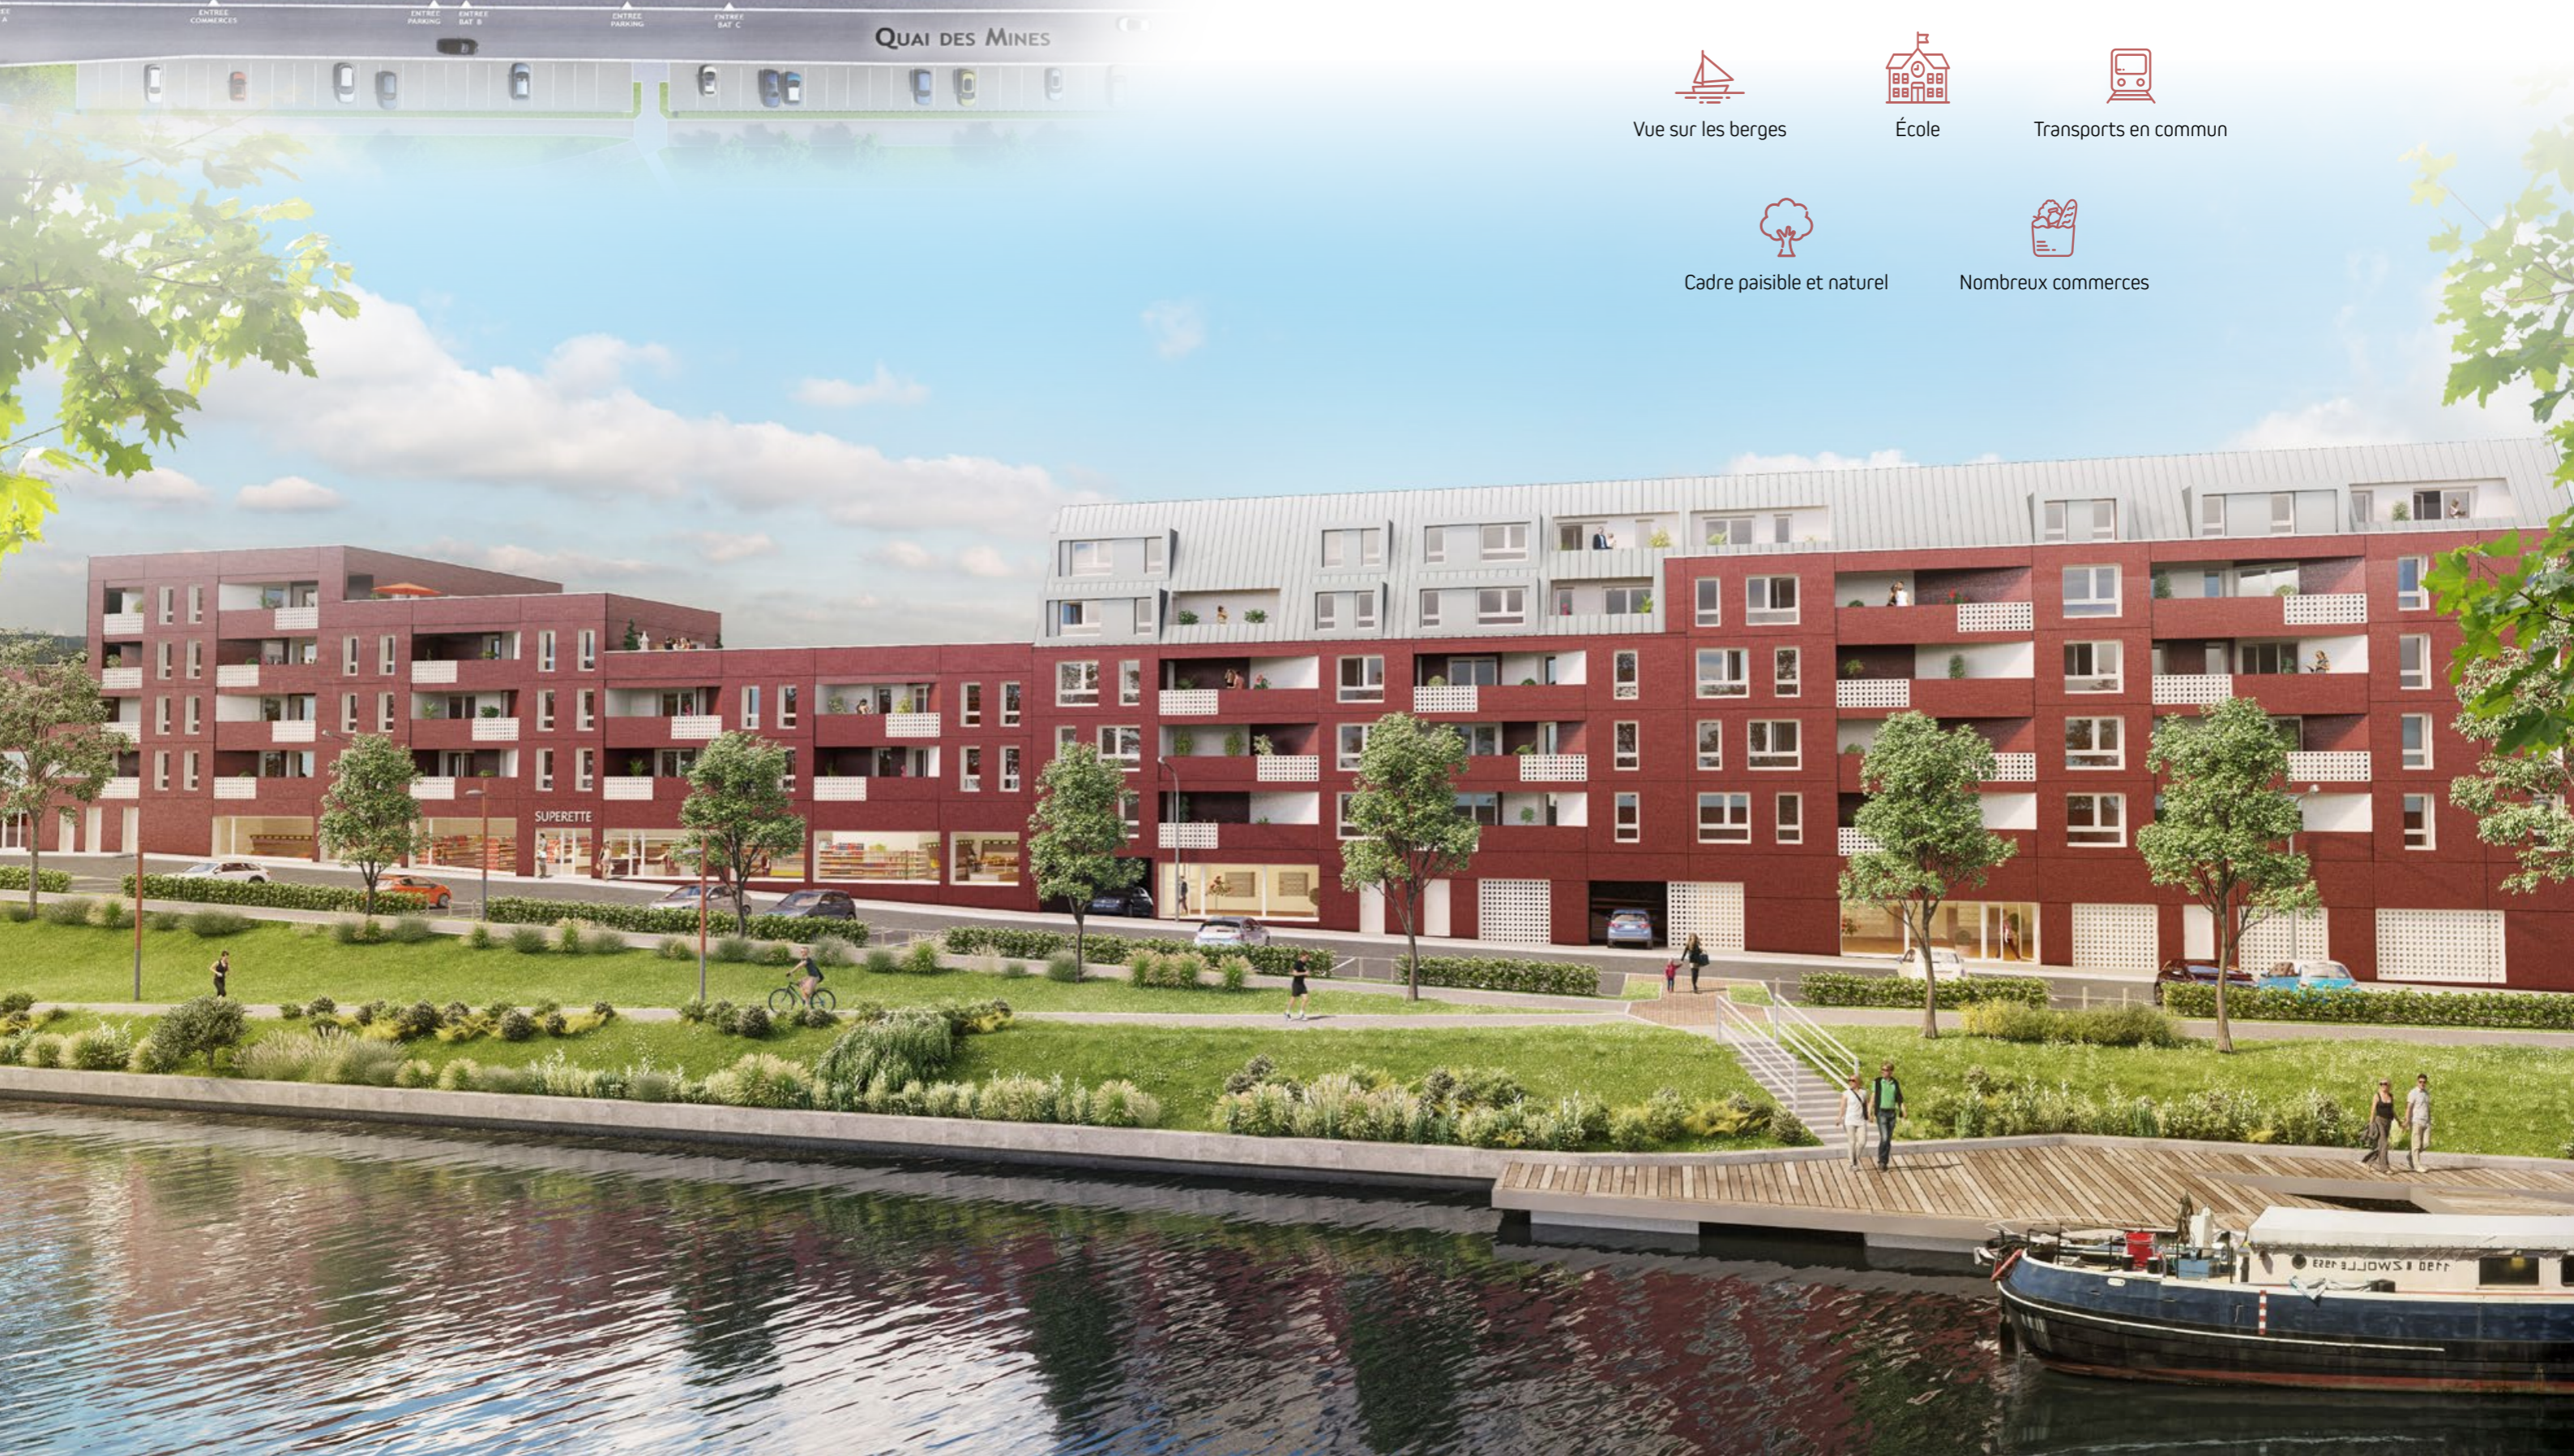

ES KO  
Le bien-être au fil de l'eau  
VALENCIENNES

UN EMPLACEMENT IDÉAL  
POUR VIVRE AU CENTRE DE TOUT !

 **SIGLA  
NEUF**  
GROUPE PASCAL BOULANGER  
[www.siglaneuf.fr](http://www.siglaneuf.fr)

## Un quartier dynamique en pleine croissance

La résidence Es\_Ko est située dans un quartier dynamique en pleine croissance et proche de toutes commodités pour faciliter votre quotidien. Sa situation vous permet également de bénéficier d'aides au financement.

## Un emplacement idéal, pour vivre au centre de tout !

Située Quai des Mines, « ES\_KO » vous offre tous les avantages de la vie citadine, au cœur d'un cadre paisible et naturel.

Vue sur les berges

École

## Immergez-vous dans une résidence à l'architecture contemporaine

Une promenade sur les quais ? Située Quai des Mines, la résidence Es\_Ko vous offre tous les avantages de la vie citadine, au cœur d'un cadre paisible et naturel. Sigla Neuf a pensé à tout pour vous offrir l'idéal : Une vue sur les berges, de nombreux commerces, l'accès rapide aux transports en commun et des écoles. Un emplacement idéal pour vivre au centre de tout.