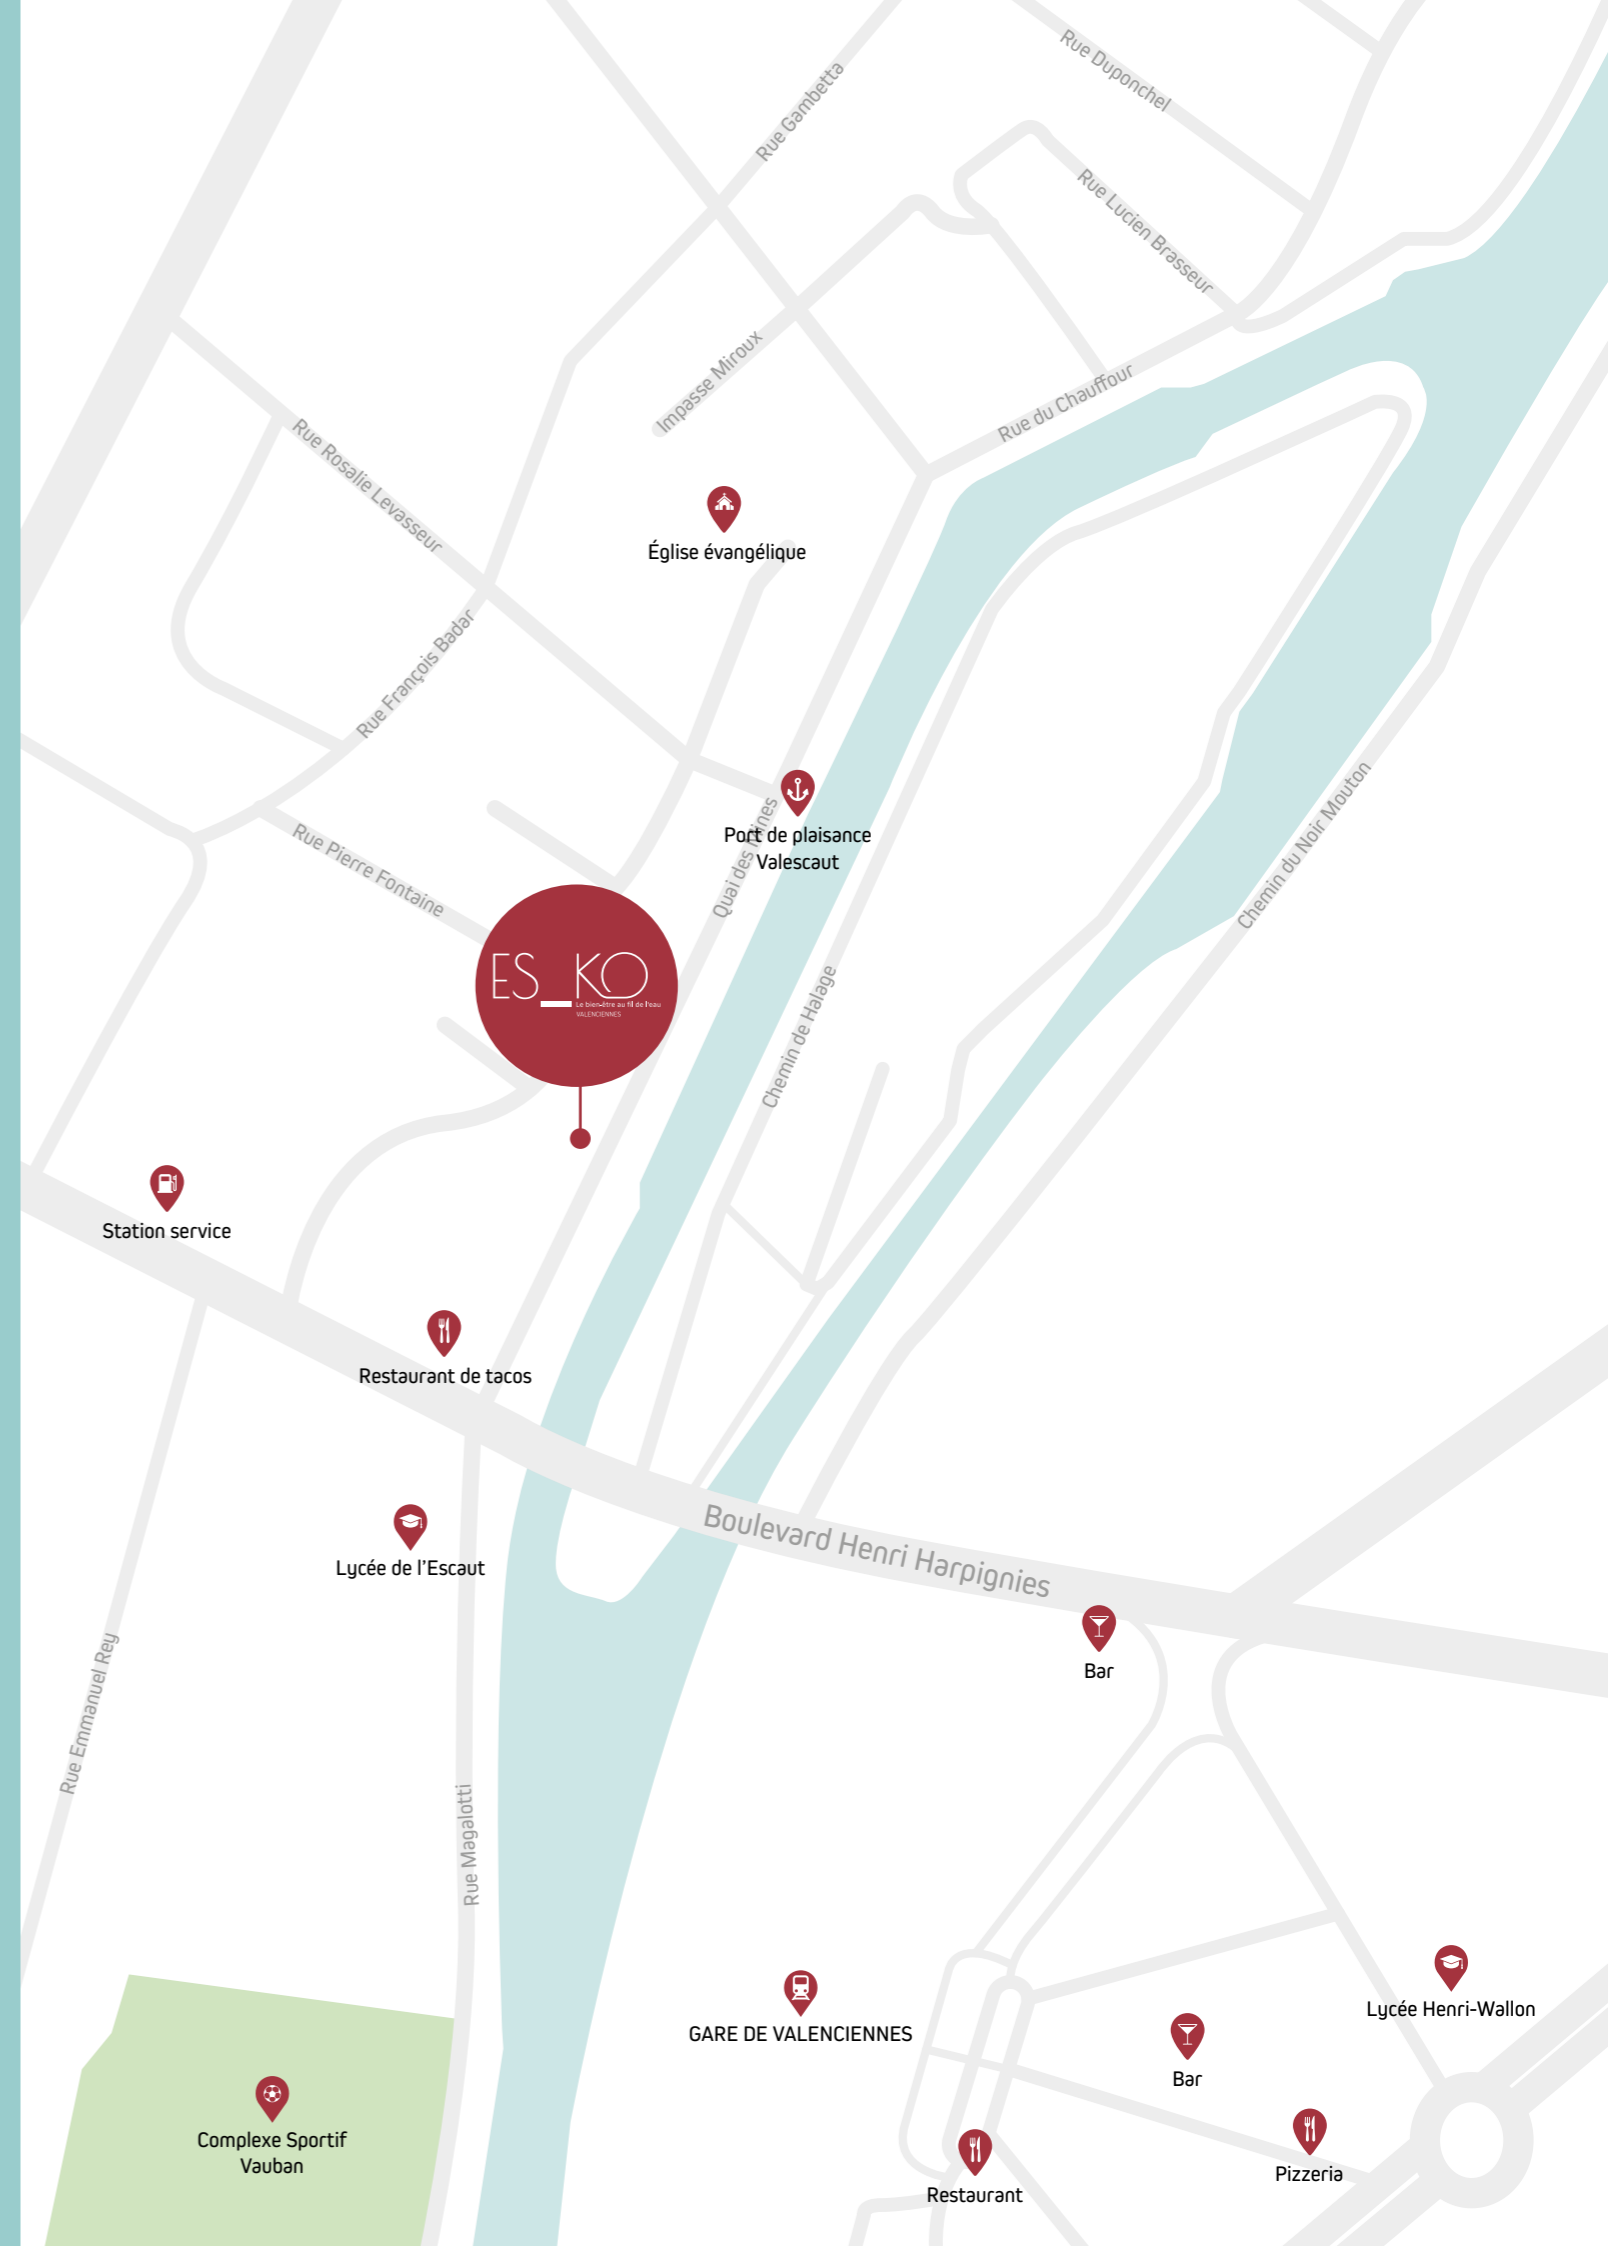

## Un quartier dynamique en pleine croissance

La résidence Es\_Ko est située dans un quartier dynamique en pleine croissance et proche de toutes commodités pour faciliter votre quotidien. Sa situation vous permet également de bénéficier d'aides au financement.

Arrêt : Pont Jacob  
T1 : Denain / Famars  
T2 : Vieux Condé / Famars

Arrêts de bus à proximité :  
- Anzin Hôtel de Ville (bus 2, 12, 13)  
- Gare Valenciennes (bus 5, 6, 30)

À 50 km de Lille  
À 38 km de Cambrai  
À 39 km de Maubeuge

## Un emplacement idéal, pour vivre au centre de tout !

Située Quai des Mines, « ES\_KO » vous offre tous les avantages de la vie citadine, au cœur d'un cadre paisible et naturel.

Vue sur les berges

École

## Immergez-vous dans une résidence à l'architecture contemporaine

Une promenade sur les quais ? Située Quai des Mines, la résidence Es\_Ko vous offre tous les avantages de la vie citadine, au cœur d'un cadre paisible et naturel. Sigla Neuf a pensé à tout pour vous offrir l'idéal : Une vue sur les berges, de nombreux commerces, l'accès rapide aux transports en commun et des écoles. Un emplacement idéal pour vivre au centre de tout.